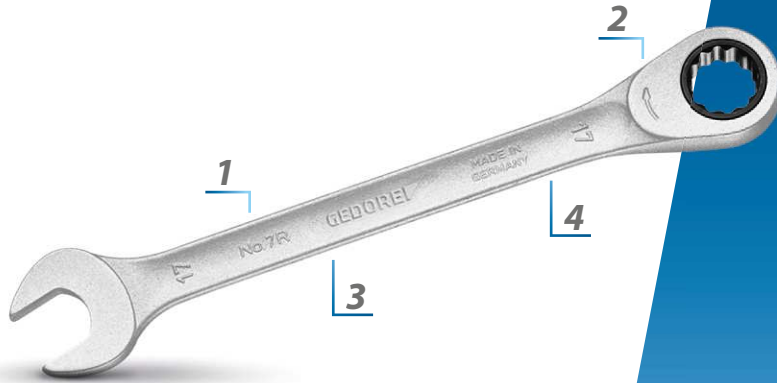

i DOKONALÁ KOLEKCE

Revoluce

1. **1** HAPTIKA ŠETRNÁ K RUKÁM
   DÍKY OPÁSANÉ HŘÍDELI
2. **2** PRO UVOLNĚNÍ RÁČNY NEBO
   RYCHLOOBLEKU
3. **3** GEOMETRIE S TORZNÍ TUHOSTÍ
   A EFEKTEM DVOJITÉHO NOSNÍKU
4. **4** NEOSLŇUJÍCÍ OPTIKA DÍKY
   MATNÉMU CHROMOVÁNÍ

- Se stejnými velikostmi klíčů
- Profil UD
- Přenos vysokých utahovacích momentů
- Chrom-vanadová ocel GEDORE 31CrV3
- Matný vzhled díky matnému chromování, západka a rohatka jsou manganofosátované

- Výkovek za tepla
- Čelisti: precizně broušené na přesnou jmenovitou velikost, která zajišťuje optimální kontaktní plochy
- V kombinaci s adaptérem 7 RA nebo 7 RB (objednávejte samostatně) lze klíč 7 R / 7 UR používat i jako ráčnu pro bity

7 R

Otevřený klíč s kruhovou ráčnou plochý průřez

- > Se stejnými velikostmi klíčů
- > K ráčnovému uvolnění nebo rychlému utahení
- > Plochý průřez
- > Přenos vysokých utahovacích momentů

Kód	Číslo	Ø mm	D	kg
2297051	7 R 8	8,0	140	0,032
2297078	7 R 9	9,0	150	0,042
2297086	7 R 10	10	160	0,054
2297094	7 R 11	11	164	0,063
2297108	7 R 12	12,0	170	0,069
2297116	7 R 13	13,0	180	0,088
2297124	7 R 14	14,0	190	0,101
2297132	7 R 15	15,0	200	0,125
2297140	7 R 16	16,0	212	0,137
2297159	7 R 17	17,0	225	0,160

Kód	Číslo	Ø mm	D	kg
2297167	7 R 18	18,0	237	0,197
2297175	7 R 19	19,0	250	0,202
2219433	7 R 21	21,0	274	0,262
2297191	7 R 22	22,0	292	0,319
2297205	7 R 24	24,0	325	0,520
2297213	7 R 27	27,0	359	0,590
2297221	7 R 30	30,0	399	0,780
2297248	7 R 32	32,0	424	0,920
2219549	7 R 34	34,0	449	1,011
2219557	7 R 36	36,0	480	1,208

7 UR

Otevřený klíč s kruhovou ráčnou, oboustranný

- > Se stejnými velikostmi klíčů
- > Pro ráčnové povolování a rychlé utahování
- > Kruhová strana úhlová 13°, přepínatelné
- > Přenos vysokých utahovacích momentů

Kód	Číslo	Ø mm	D	kg
2297256	7 UR 8	8,0	140	0,037
2297264	7 UR 9	9,0	150	0,043
2297272	7 UR 10	10,0	160	0,053
2297280	7 UR 11	11,0	164	0,062
2297299	7 UR 12	12,0	170	0,069
2297302	7 UR 13	13,0	180	0,081
2297310	7 UR 14	14,0	190	0,098
2297329	7 UR 15	15,0	200	0,120

Kód	Číslo	Ø mm	D	kg
2297337	7 UR 16	16,0	212	0,153
2297345	7 UR 17	17,0	225	0,166
2297353	7 UR 18	18,0	237	0,178
2297361	7 UR 19	19,0	250	0,218
2244500	7 UR 21	21,0	274	0,264
2297388	7 UR 22	22,0	292	0,319
2297396	7 UR 24	24,0	325	0,449

7 R-005

Sada klíčů s ráčnou s očkem 5 kusů

- > Praktické složení
- > Pro ráčnové povolování nebo rychlé utahování
- > Plochý design
- > V plastové krabičce

Kód	Číslo	Obsah	dílů	kg
2297434	7 R-005	7 R 8 10 13 17 19 mm	5	0,932