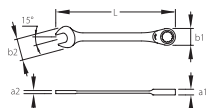

- Se stejnými velikostmi klíčů
- Profil UD
- Přenos vysokých utahovacích momentů
- Chrom-vanadová ocel GEDORE 31CrV3
- Matný vzhled díky matnému chromování, západka a rohatka jsou manganofosátované

- Výkovek za tepla
- Čelisti: precizně broušené na přesnou jmenovitou velikost, která zajišťuje optimální kontaktní plochy
- V kombinaci s adaptérem 7 RA nebo 7 RB (objednávejte samostatně) lze klíč 7 R / 7 UR používat i jako ráčnu pro bity

7 R

Otevřený klíč s kruhovou ráčnou plochý průřez

- > Se stejnými velikostmi klíčů
- > K ráčnovému uvolnění nebo rychlému utahení
- > Plochý průřez
- > Přenos vysokých utahovacích momentů

Kód	Číslo	Ø mm	D	kg
2297051	7 R 8	8,0	140	0,032
2297078	7 R 9	9,0	150	0,042
2297086	7 R 10	10	160	0,054
2297094	7 R 11	11	164	0,063
2297108	7 R 12	12,0	170	0,069
2297116	7 R 13	13,0	180	0,088
2297124	7 R 14	14,0	190	0,101
2297132	7 R 15	15,0	200	0,125
2297140	7 R 16	16,0	212	0,137
2297159	7 R 17	17,0	225	0,160

Kód	Číslo	Ø mm	D	kg
2297167	7 R 18	18,0	237	0,197
2297175	7 R 19	19,0	250	0,202
2219433	7 R 21	21,0	274	0,262
2297191	7 R 22	22,0	292	0,319
2297205	7 R 24	24,0	325	0,520
2297213	7 R 27	27,0	359	0,590
2297221	7 R 30	30,0	399	0,780
2297248	7 R 32	32,0	424	0,920
2219549	7 R 34	34,0	449	1,011
2219557	7 R 36	36,0	480	1,208

7 UR

Otevřený klíč s kruhovou ráčnou, oboustranný

- > Se stejnými velikostmi klíčů
- > Pro ráčnové povolování a rychlé utahování
- > Kruhová strana úhlová 13°, přepínatelné
- > Přenos vysokých utahovacích momentů