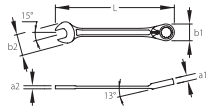

- Se stejnými velikostmi klíčů
- Profil UD
- Přenos vysokých utahovacích momentů
- Chrom-vanadová ocel GEDORE 31CrV3
- Matný vzhled díky matnému chromování, západka a rohatka jsou manganofosátované

- Výkovek za tepla
- Čelisti: precizně broušené na přesnou jmenovitou velikost, která zajišťuje optimální kontaktní plochy
- V kombinaci s adaptérem 7 RA nebo 7 RB (objednávejte samostatně) lze klíč 7 R / 7 UR používat i jako ráčnu pro bity

7 R

Otevřený klíč s kruhovou ráčnou plochý průřez

- > Se stejnými velikostmi klíčů
- > K ráčnovému uvolnění nebo rychlému utahení
- > Plochý průřez
- > Přenos vysokých utahovacích momentů

Kód	Číslo	Ø mm	D	kg
2297051	7 R 8	8,0	140	0,032
2297078	7 R 9	9,0	150	0,042
2297086	7 R 10	10	160	0,054
2297094	7 R 11	11	164	0,063
2297108	7 R 12	12,0	170	0,069
2297116	7 R 13	13,0	180	0,088
2297124	7 R 14	14,0	190	0,101
2297132	7 R 15	15,0	200	0,125
2297140	7 R 16	16,0	212	0,137
2297159	7 R 17	17,0	225	0,160

Kód	Číslo	Ø mm	D	kg
2297167	7 R 18	18,0	237	0,197
2297175	7 R 19	19,0	250	0,202
2219433	7 R 21	21,0	274	0,262
2297191	7 R 22	22,0	292	0,319
2297205	7 R 24	24,0	325	0,520
2297213	7 R 27	27,0	359	0,590
2297221	7 R 30	30,0	399	0,780
2297248	7 R 32	32,0	424	0,920
2219549	7 R 34	34,0	449	1,011
2219557	7 R 36	36,0	480	1,208

7 UR

Otevřený klíč s kruhovou ráčnou, oboustranný

- > Se stejnými velikostmi klíčů
- > Pro ráčnové povolování a rychlé utahování
- > Kruhová strana úhlová 13°, přepínatelné
- > Přenos vysokých utahovacích momentů