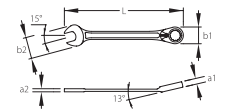

- Se stejnými velikostmi klíčů
- Profil UD
- Přenos vysokých utahovacích momentů
- Chrom-vanadová ocel GEDORE 31CrV3
- Matný vzhled díky matnému chromování, západka a rohatka jsou manganofosátované

- Výkovek za tepla
- Čelisti: precizně broušené na přesnou jmenovitou velikost, která zajišťuje optimální kontaktní plochy
- V kombinaci s adaptérem 7 RA nebo 7 RB (objednávejte samostatně) lze klíč 7 R / 7 UR používat i jako ráčnu pro bity

7 R

Otevřený klíč s kruhovou ráčnou plochý průřez

- > Se stejnými velikostmi klíčů
- > K ráčnovému uvolnění nebo rychlému utahení
- > Plochý průřez
- > Přenos vysokých utahovacích momentů

Kód	Číslo	Ø mm	D	kg
2297051	7 R 8	8,0	140	0,032
2297078	7 R 9	9,0	150	0,042
2297086	7 R 10	10	160	0,054
2297094	7 R 11	11	164	0,063
2297108	7 R 12	12,0	170	0,069
2297116	7 R 13	13,0	180	0,088
2297124	7 R 14	14,0	190	0,101
2297132	7 R 15	15,0	200	0,125
2297140	7 R 16	16,0	212	0,137
2297159	7 R 17	17,0	225	0,160

Kód	Číslo	Ø mm	D	kg
2297167	7 R 18	18,0	237	0,197
2297175	7 R 19	19,0	250	0,202
2219433	7 R 21	21,0	274	0,262
2297191	7 R 22	22,0	292	0,319
2297205	7 R 24	24,0	325	0,520
2297213	7 R 27	27,0	359	0,590
2297221	7 R 30	30,0	399	0,780
2297248	7 R 32	32,0	424	0,920
2219549	7 R 34	34,0	449	1,011
2219557	7 R 36	36,0	480	1,208

7 UR

Otevřený klíč s kruhovou ráčnou, oboustranný

- > Se stejnými velikostmi klíčů
- > Pro ráčnové povolování a rychlé utahování
- > Kruhová strana úhlová 13°, přepínatelné
- > Přenos vysokých utahovacích momentů