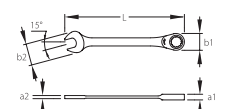

- Se stejnými velikostmi klíčů
- Profil UD
- Přenos vysokých utahovacích momentů
- Chrom-vanadová ocel GEDORE 31CrV3
- Matný vzhled díky matnému chromování, západka a rohatka jsou manganofosátované

- Výkovek za tepla
- Čelisti: precizně broušené na přesnou jmenovitou velikost, která zajišťuje optimální kontaktní plochy
- V kombinaci s adaptérem 7 RA nebo 7 RB (objednávejte samostatně) lze klíč 7 R / 7 UR používat i jako ráčnu pro bity

7 R

Otevřený klíč s kruhovou ráčnou plochý průřez

- > Se stejnými velikostmi klíčů
- > K ráčnovému uvolnění nebo rychlému utahení
- > Plochý průřez
- > Přenos vysokých utahovacích momentů

Kód	Číslo	Ø mm	D	kg
2297051	7 R 8	8,0	140	0,032
2297078	7 R 9	9,0	150	0,042
2297086	7 R 10	10	160	0,054
2297094	7 R 11	11	164	0,063
2297108	7 R 12	12,0	170	0,069
2297116	7 R 13	13,0	180	0,088
2297124	7 R 14	14,0	190	0,101
2297132	7 R 15	15,0	200	0,125
2297140	7 R 16	16,0	212	0,137
2297159	7 R 17	17,0	225	0,160

Kód	Číslo	Ø mm	D	kg
2297167	7 R 18	18,0	237	0,197
2297175	7 R 19	19,0	250	0,202
2219433	7 R 21	21,0	274	0,262
2297191	7 R 22	22,0	292	0,319
2297205	7 R 24	24,0	325	0,520
2297213	7 R 27	27,0	359	0,590
2297221	7 R 30	30,0	399	0,780
2297248	7 R 32	32,0	424	0,920
2219549	7 R 34	34,0	449	1,011
2219557	7 R 36	36,0	480	1,208

7 UR

Otevřený klíč s kruhovou ráčnou, oboustranný

- > Se stejnými velikostmi klíčů
- > Pro ráčnové povolování a rychlé utahování
- > Kruhová strana úhlová 13°, přepínatelné
- > Přenos vysokých utahovacích momentů