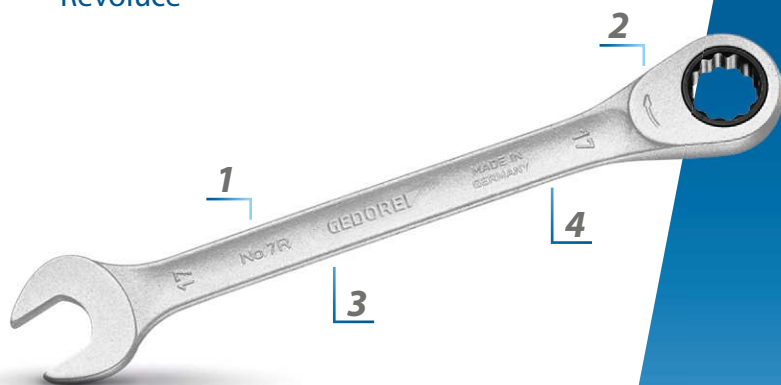

i DOKONALÁ KOLEKCE

Revoluce

1. **1** HAPTIKA ŠETRNÁ K RUKÁM
   DÍKY OPÁSANÉ HŘÍDELI
2. **2** PRO UVOLNĚNÍ RÁČNY NEBO
   RYCHLOOBLEKU
3. **3** GEOMETRIE S TORZNÍ TUHOSTÍ
   A EFEKTEM DVOJITÉHO NOSNÍKU
4. **4** NEOSLŇUJÍCÍ OPTIKA DÍKY
   MATNÉMU CHROMOVÁNÍ

- Se stejnými velikostmi klíčů
- Profil UD
- Přenos vysokých utahovacích momentů
- Chrom-vanadová ocel GEDORE 31CrV3
- Matný vzhled díky matnému chromování, západka a rohatka jsou manganofosátované

- Výkovek za tepla
- Čelisti: precizně broušené na přesnou jmenovitou velikost, která zajišťuje optimální kontaktní plochy
- V kombinaci s adaptérem 7 RA nebo 7 RB (objednávejte samostatně) lze klíč 7 R / 7 UR používat i jako ráčnu pro bity

7 R

Otevřený klíč s kruhovou ráčnou plochý průřez

- > Se stejnými velikostmi klíčů
- > K ráčnovému uvolnění nebo rychlému utahení
- > Plochý průřez
- > Přenos vysokých utahovacích momentů

Kód	Číslo	Ø mm	D	kg
2297051	7 R 8	8,0	140	0,032
2297078	7 R 9	9,0	150	0,042
2297086	7 R 10	10	160	0,054
2297094	7 R 11	11	164	0,063
2297108	7 R 12	12,0	170	0,069
2297116	7 R 13	13,0	180	0,088
2297124	7 R 14	14,0	190	0,101
2297132	7 R 15	15,0	200	0,125
2297140	7 R 16	16,0	212	0,137
2297159	7 R 17	17,0	225	0,160

Kód	Číslo	Ø mm	D	kg
2297167	7 R 18	18,0	237	0,197
2297175	7 R 19	19,0	250	0,202
2219433	7 R 21	21,0	274	0,262
2297191	7 R 22	22,0	292	0,319
2297205	7 R 24	24,0	325	0,520
2297213	7 R 27	27,0	359	0,590
2297221	7 R 30	30,0	399	0,780
2297248	7 R 32	32,0	424	0,920
2219549	7 R 34	34,0	449	1,011
2219557	7 R 36	36,0	480	1,208

7 UR

Otevřený klíč s kruhovou ráčnou, oboustranný

- > Se stejnými velikostmi klíčů
- > Pro ráčnové povolování a rychlé utahování
- > Kruhová strana úhlová 13°, přepínatelné
- > Přenos vysokých utahovacích momentů

Kód	Číslo	Ø mm	D	kg
2297256	7 UR 8	8,0	140	0,037
2297264	7 UR 9	9,0	150	0,043
2297272	7 UR 10	10,0	160	0,053
2297280	7 UR 11	11,0	164	0,062
2297299	7 UR 12	12,0	170	0,069
2297302	7 UR 13	13,0	180	0,081
2297310	7 UR 14	14,0	190	0,098
2297329	7 UR 15	15,0	200	0,120

Kód	Číslo	Ø mm	D	kg
2297337	7 UR 16	16,0	212	0,153
2297345	7 UR 17	17,0	225	0,166
2297353	7 UR 18	18,0	237	0,178
2297361	7 UR 19	19,0	250	0,218
2244500	7 UR 21	21,0	274	0,264
2297388	7 UR 22	22,0	292	0,319
2297396	7 UR 24	24,0	325	0,449

7 R-005

Sada klíčů s ráčnou s očkem 5 kusů

- > Praktické složení
- > Pro ráčnové povolování nebo rychlé utahování
- > Plochý design
- > V plastové krabičce

Kód	Číslo	Obsah	dílů	kg
2297434	7 R-005	7 R 8 10 13 17 19 mm	5	0,932