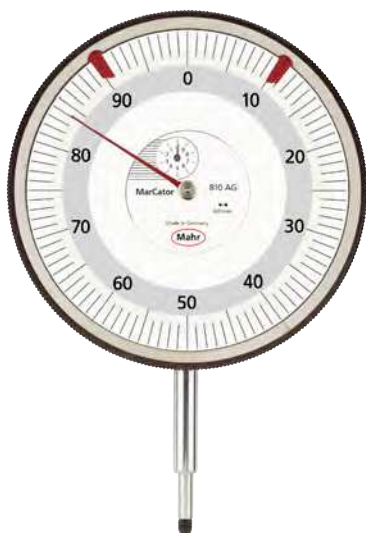

MarCator 810 AG

Velký číselníkový úchylkoměr

VLASTNOSTI

- Velký kontrastní číselník
- Nastavitelné toleranční značky
- Chromovaný kryt
- Ochranná krytka na horní straně měřicího čepu zabraňující vniknutí nečistot a kapalin
- Přesná ozubená kola a pastorky

Použití:

K bezpečnému a pohodlnému odečítání hodnot z větší vzdálenosti a rovněž za zhoršených světelných podmínek

TECHNICKÉ PARAMETRY

Obj. č.	N	4322000
Typ produktu		810 AG
Rozsah měření	mm	10
Dělení stupnice	mm	0,01
Číselník		0 – 100
Mezní chyba Mez chyb pro rozsah měření	μm	17
Mezní chyba pro 1 otáčku	μm	15
Mezní chyba pro 1/2 otáčky	μm	10
Mezní chyba pro 1/10 otáčky	μm	5
Opakovatelnost f_w	μm	3
Hystereze f_u	μm	5
Volný zdvih	mm	0,1
Měřicí síla při zasouvání měřicího čepu		1,3 – 2,2
Norma		Tovární norma
Krytka pro zvedání na konci měřicího čepu		•
Průměr číselníku	mm	112
Posun na jednu otáčku mm	mm	1
Barva číselníku		Bílá

Obj. č.	Upínací stopka
	mm
4322000	8

PŘÍSLUŠENSTVÍ

Obj. č.	Popis	Typ produktu
4310103	Redukční pouzdro (.375" / 8 mm)	940