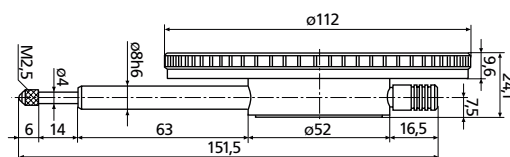

MarCator 810 AG

Velký číselníkový úchylkoměr

VLASTNOSTI

- Velký kontrastní číselník
- Nastavitelné toleranční značky
- Chromovaný kryt
- Ochranná krytka na horní straně měřicího čepu zabraňující vniknutí nečistot a kapalin
- Přesná ozubená kola a pastorky

Použití:

K bezpečnému a pohodlnému odečítání hodnot z větší vzdálenosti a rovněž za zhoršených světelných podmínek

TECHNICKÉ PARAMETRY

Obj. č.	N	4322000
Typ produktu		810 AG
Rozsah měření	mm	10
Dělení stupnice	mm	0,01
Číselník		0 – 100
Mezní chyba Mez chyb pro rozsah měření	μm	17
Mezní chyba pro 1 otáčku	μm	15
Mezní chyba pro 1/2 otáčky	μm	10
Mezní chyba pro 1/10 otáčky	μm	5
Opakovatelnost f_w	μm	3
Hystereze f_u	μm	5
Volný zdvih	mm	0,1
Měřicí síla při zasouvání měřicího čepu		1,3 – 2,2
Norma		Tovární norma
Krytka pro zvedání na konci měřicího čepu		•
Průměr číselníku	mm	112
Posun na jednu otáčku mm	mm	1
Barva číselníku		Bílá

Obj. č.	Upínací stopka
	mm
4322000	8

PŘÍSLUŠENSTVÍ

Obj. č.	Popis	Typ produktu
4310103	Redukční pouzdro (.375" / 8 mm)	940